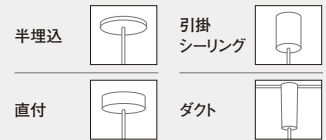

取付方式とフランジ形状について

フランジ色はコード色と同じです。

軒下用ダウンライト

明るさ目安 クラス700 (拡散・集光) 80形相当 / クラス500 (拡散)・クラス400 (集光) 60形相当

ホワイト	オフブラック	プラチナメタリック	ホワイト	オフブラック	プラチナメタリック
LRD9100 ※ 6,000円 (税抜)	LRD9101 ※ 6,000円 (税抜)	LRD9102 ※ 6,000円 (税抜)	LRD9200 ※ 9,000円 (税抜)	LRD9201 ※ 9,000円 (税抜)	LRD9202 ※ 9,000円 (税抜)
埋込穴φ100・埋込高80	埋込穴φ100・埋込高80	埋込穴φ100・埋込高80	埋込穴φ150・埋込高80	埋込穴φ150・埋込高80	埋込穴φ150・埋込高80

屋外用スポットライト (センサなしタイプ)

明るさ目安 クラス700 (拡散) 80形相当 / クラス700 (集光) 100形相当 / クラス500 (拡散)・クラス400 (集光) 60形相当

オフブラック	シルバーメタリック	ホワイト	プラチナメタリック	オフブラック (電源プラグ付)	シルバーメタリック (電源プラグ付)	オフブラック (電源プラグなし)	シルバーメタリック (電源プラグなし)
LGW41000 17,000円 (税抜)	LGW41001 17,000円 (税抜)	LGW41003 17,000円 (税抜)	LGW41002 17,000円 (税抜)	LGW40100 ※ 22,200円 (税抜)	LGW40101 ※ 22,200円 (税抜)	LGW40200 22,200円 (税抜)	LGW40201 22,200円 (税抜)
灯具部幅φ87・長109・出し高160	灯具部幅φ87・長109・出し高160	灯具部幅φ87・長109・出し高160	灯具部幅φ87・長109・出し高160	灯具部幅φ87・長109・地上高190	灯具部幅φ87・長109・地上高190	灯具部幅φ87・長109・地上高190	灯具部幅φ87・長109・地上高190

注) LEDにはバラストがあるため、同一品番商品でも商品ごとに発光色、明るさが異なる場合があります。掲載価格は希望小売価格です。消費税・工事費は含まれておりません。写真はランプ装着時のイメージです。