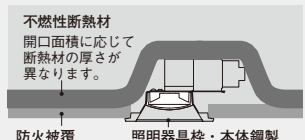

ホワイト LGB58100 3,600円(税抜) 幅φ85・高72	ブラック LGB58101 3,600円(税抜) 幅φ85・高72

ブラケット

明るさ目安 クラス700(拡散)100形相当/クラス500(拡散)60形相当

乳白 LGB81000※ 6,000円(税抜) 幅110・高110・出しろ90	ホワイト LGB81001※ 7,000円(税抜) 幅110・高110・出しろ75	メイプル調 LGB81002※ 11,000円(税抜) 幅110・高110・出しろ75	チェリー調 LGB81003※ 11,000円(税抜) 幅110・高110・出しろ75	ウォールナット調 LGB81004※ 11,000円(税抜) 幅110・高110・出しろ75
乳白・コーナー用 LGB81005※ 6,000円(税抜) 幅154・高110・出しろ154	ホワイト・コーナー用 LGB81006※ 7,000円(税抜) 幅149・高110・出しろ149	メイプル調・コーナー用 LGB81007※ 11,000円(税抜) 幅149・高110・出しろ149	チェリー調・コーナー用 LGB81008※ 11,000円(税抜) 幅149・高110・出しろ149	ウォールナット調・コーナー用 LGB81009※ 11,000円(税抜) 幅149・高110・出しろ149

★…準耐火構造対応ダウンライトです。

準耐火構造の住宅の仕様

防火区画の天井に照明器具を設ける場合は、照明器具の主たる部分を鋼製(溶融亜鉛めっき鋼板製およびステンレス鋼板製を含む)としその開口面積に応じて以下のような防火被覆を設ける。

- 開口面積200cm²未満の場合、該当器具の裏面を不燃性断熱材(開口面積100cm²以下の場合は厚さ30mm以上、開口面積200cm²の場合は厚さ50mm以上)で被覆する。
- 開口面積200cm²以上の場合、該当器具の裏側を天井の被覆材で被覆する。