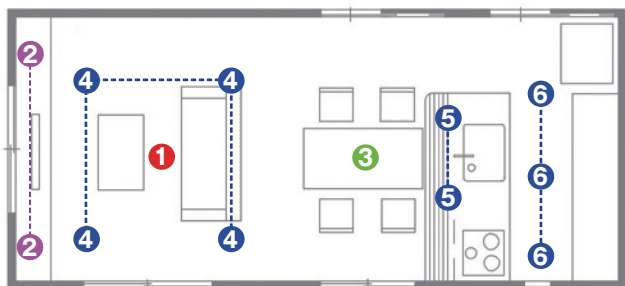

プラス10%の予算でLDKをかんたんコントロール。

LDKのPLAN例

※コネクテッドプランの場合

リモコン1台でスッキリ!

※スタンダードプランの場合

調光器6台が必要...